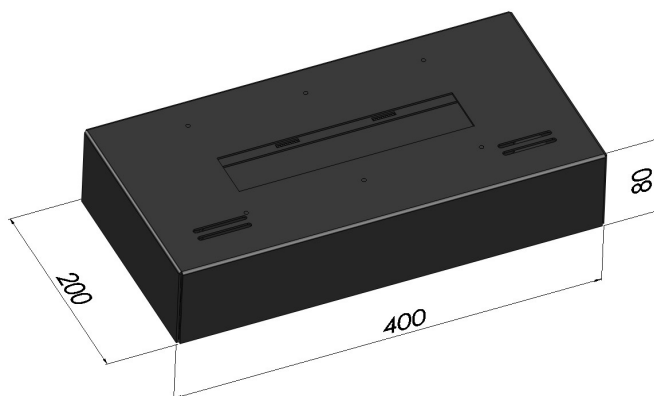

SIMPLE *fire*

PRODUCT
CARD

SIMPLEBOX 400

WYMIARY/ DIMENSION: 400mm x 200mm x 80mm

Typ - wolnostojący, bez szyb.

SZYBY - BRAK
SZEROKOŚĆ LINII OGNIĄ - 220mm
CZAS SPALANIA - 1,5-2 godziny
TYP PALNIKA - wkład z regulowanym paleniskiem
MATERIAŁ - stal malowana proszkowo
IZOLACJA - brak
KOLOR STANDARDOWY - czarny
WAGA - 10kg

Posiada system odpowietrzający, który zapobiega powstaniu ciśnienia pod palnikiem przy ewentualnym przelaniu paliwa. Dzięki dodatkowemu zbiornikowi pod palnikiem, system ten zapobiega wyciekowi paliwa poza biokominek.

Wkład z włókna ceramicznego podnosi bezpieczeństwo, a także wydłuża i optymalizuje proces palenia. Zasuwa będąca elementem paleniska służy do regulacji wysokości płomienia i jednocześnie po zamknięciu przesuwę kończy pracę doprowadzając do całkowitego zagaszenia biokominka. Podłużna rączka do zagaszenia znajduje się w zestawie.